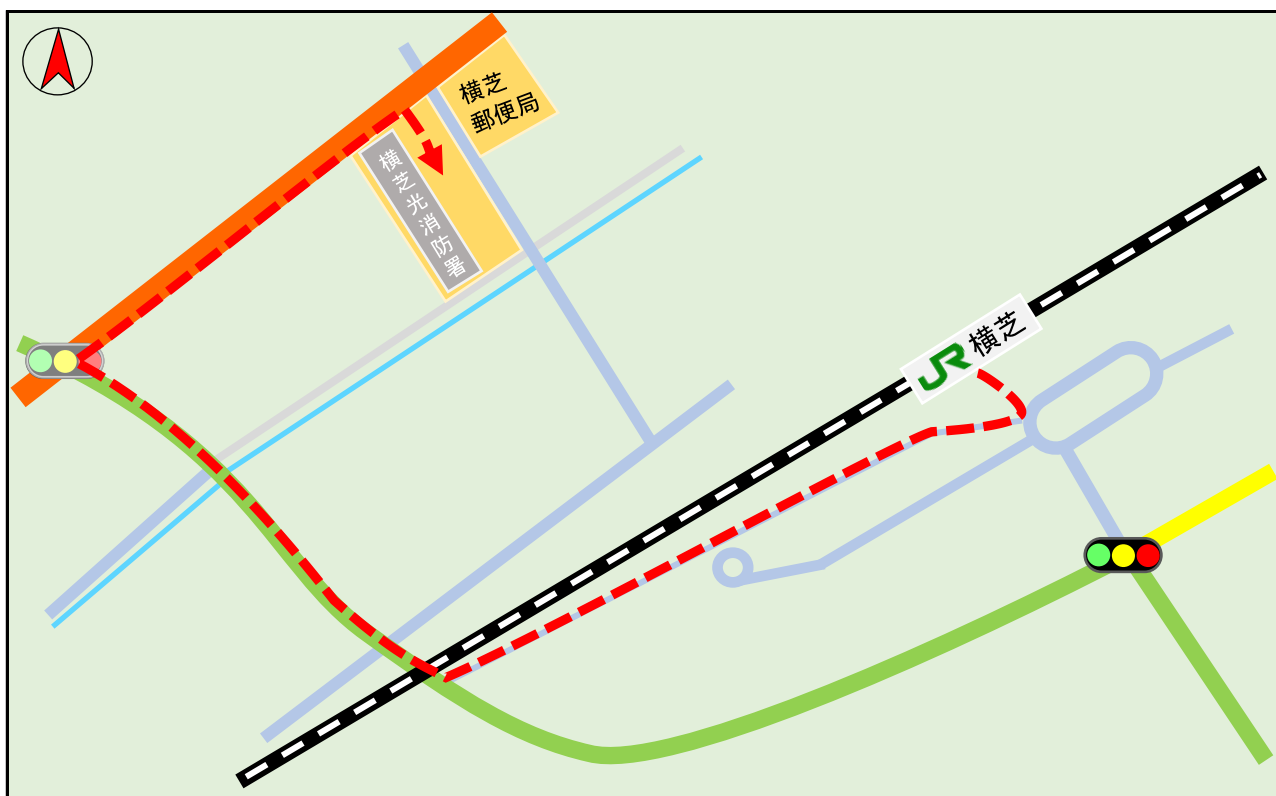

横芝光消防署案内図

車でお越しの場合 銚子連絡道路 横芝光 I Cから4分

電車でお越しの場合 JR横芝駅から徒歩10分

駐車場は、横芝光町文化会館駐車場（横芝光消防署まで徒歩1分）をご利用ください。

横芝光消防署案内図

車でお越しの場合 銚子連絡道路 横芝光 I Cから4分

電車でお越しの場合 JR横芝駅から徒歩10分

JR横芝駅を南側に出る（北口はありません）、遊歩道と歩道を歩いて徒歩10分